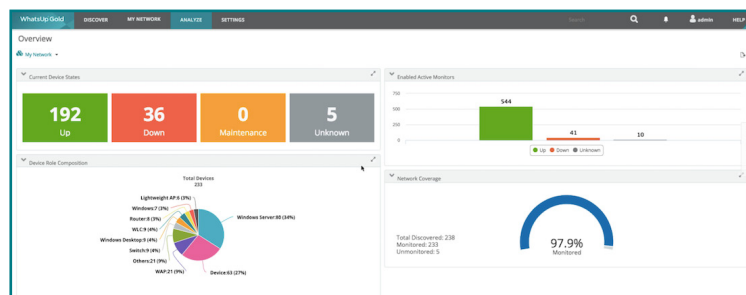

WhatsUp Gold 自动生成核心基础架构、Windows® 基础架构、无线基础架构云资源等的 2/3 层网络层。它可以监视无线 LAN 控制器（包括 Cisco Meraki 无线云）、接入点、服务器、存储设备及打印机等。独特的交互式网络图能从端对端显示整个 IT 环境，快速展示每个设备的状态，并让您对端对端网络健康度一目了然。网络管理员可点击任何设备，立即显示其状态、属性和分配的监控工具，或者可以深入到仪表板，显示设备的详细性能数据和当前状态。

PREMIUM 版功能

- › 搜索
- › 可用率和状态
- › 性能监控工具
- › 警报
- › 报告
- › 列表
- › 高级监控 (WMI、SSH、HTTPS)
- › 无线监控
- › 云监控
- › 存储监控

WhatsUp Gold 交互式图

管理和监控基础设施

WhatsUp Gold 可持续监控您基础设施的可用性和性能，包括路由器、交换机、防火墙、服务器和存储设备等。总而言之，WhatsUp Gold 可监控任何具有 IP 地址且能通过标准监控协议（包括 ICMP、SNMP、WMI 和 SSH）访问的基础设施。

管理和监控您的云资源

WhatsUp Gold 自动发现、配对和监控云环境，包括 Amazon Web Services 和 Microsoft Azure 服务器。您可以通过本地 API 收集的每个指标的状态和性能来监视您的云资源，从而制成自动生成报告，并于有问题时获得警示。这不仅可以让您跟踪云资源使用情况，还可以让您跟踪云计费，并在简单的仪表板上显示报告。使用 WhatsUp Gold，您可以把这些数据储存多年，以追踪长期趋势，这是大多数云提供商只提供 60 或 90 天指标，远远未能达到我们的标准。这将 WhatsUp Gold 经过验证的网络监控功能扩展到混合云以及内部基础设施外，以确保所有系统之间的一致性。