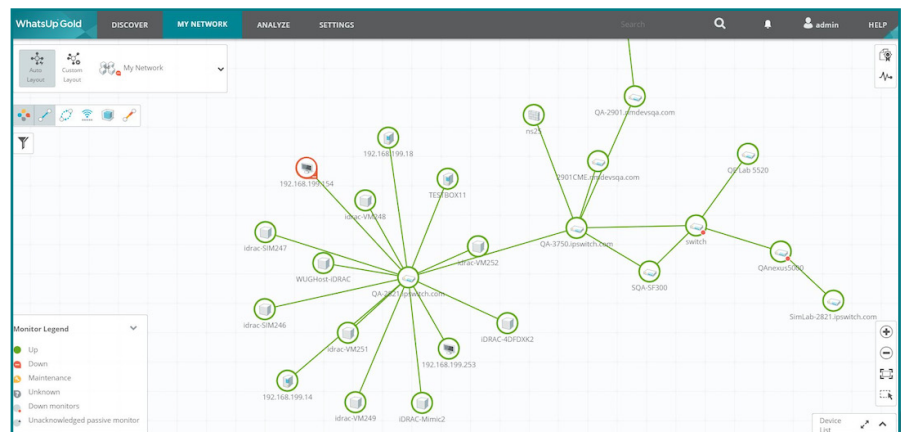

WhatsUp® Gold Premium 版

网络可用性和性能监控

WhatsUp® Gold Premium 版可全面查看云或本地应用程序、网络设备和服务器的状态和性能。

您的 IT 团队将得到所需的控制权、洞察力和自动解决能力：

- › 在用户受影响之前找出并解决问题
- › 自动搜索、映射、监控、警报、储存和报告
- › 监控有线和无线设备以及云资源

自动搜索和映射

WhatsUp Gold 2/3 层搜索能够识别您网络上的所有设备，包括路由器、交换机、服务器和访问点等。WhatsUp Gold 的特色之一是 Seed 扫描，通过自动学习网络拓扑搜索网络上的所有设备。其还可使用 IP 范围扫描（通过起始和结束 IP 地址）搜索网络以及所有端对端连通性和网络依赖项。

WhatsUp Gold 自动生成核心基础架构、Windows® 基础架构、无线基础架构云资源等的 2/3 层网络层。它可以监视无线 LAN 控制器（包括 Cisco Meraki 无线云）、接入点、服务器、存储设备及打印机等。独特的交互式网络图能从端对端显示整个 IT 环境，快速展示每个设备的状态，并让您对端对端网络健康度一目了然。网络管理员可点击任何设备，立即显示其状态、属性和分配的监控工具，或者可以深入到仪表板，显示设备的详细性能数据和当前状态。

PREMIUM 版功能

- › 搜索
- › 可用率和状态
- › 性能监控工具
- › 警报
- › 报告
- › 列表
- › 高级监控 (WMI、SSH、HTTPS)
- › 无线监控
- › 云监控
- › 存储监控

WhatsUp Gold 交互式图