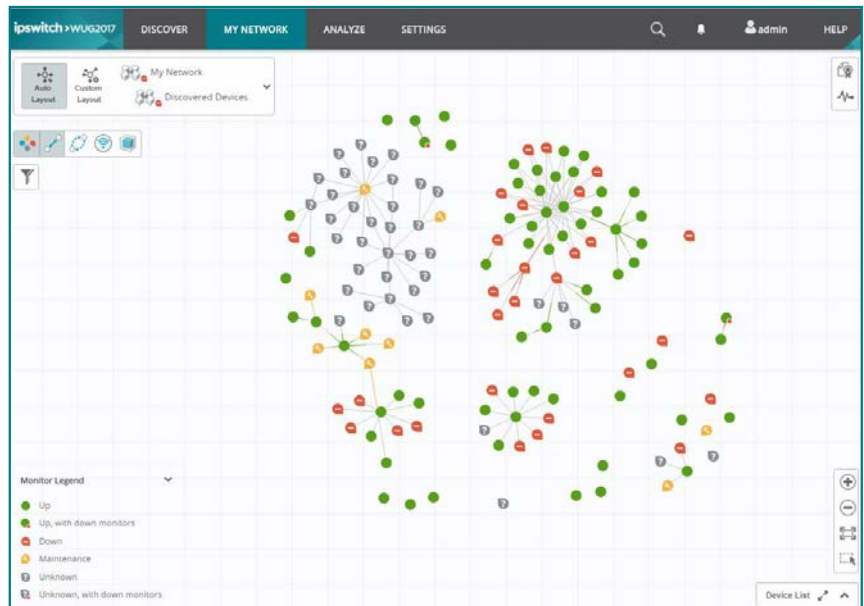

ipswitch® WhatsUp Gold®

轻松进行网络监控

WhatsUp® Gold 是数以万计 IT 专业人士最喜欢的网络监控工具，该产品具有以下优势：

- ✓ 使用方便，功能强大
- ✓ 几乎可以监控联网的任何设备
- ✓ 发生故障时，主动发出警报
- ✓ 即时了解互联设备
- ✓ 让您快速解决问题，避免客户投诉。

轻松监控整个网络基础设施

WhatsUp Gold 允许您在 Windows、LAMP 和 Java 环境下，监控网络、服务器、储存设备、虚拟机、应用程序、传输流量和配置的任何组合。更重要的是，可以利用灵活、实惠的许可证来完成所有这些操作，该许可证允许您随意混合和匹配您正在监控的内容。不需要购买应用程序、网络设备或网络流量来源的单个许可证——它们均包含在内。

获得主动警报和即时可见性

使用强大易用的架构图、仪表板和警报主动监控网络、流量、物理服务器、储存设备、虚拟机和应用程序。使用这个独特的交互式架构图，能快速显示您的端对端网络、基础设施和虚拟健康度，提供所有连接设备的背景资料，及其如何动态回应交流，为您提供最快解答。

使用直观图、工作流程和仪表板更快地解决问题

WhatsUp Gold 让您直接从交互式架构图或工作区启动管理任务，简化了工作流程。在物理、虚拟、无线和依赖项视图之间轻松转换，加速根本原因分析。工作流程经过优化且很直观，可从网络架构图启动，或从易于自定义的仪表板和启动。结果是能更简单、更直观地排除故障，让您比以往更快找出并解决问题。

云监控 - 将您的监控扩展到云资源

WhatsUp Gold 可以自动发现、映射和监控来自云提供商（如 Amazon Web Services 和 Azure）的云资源。通过每个云提供商的 API 资源监视这些资源的可用性。使用内部运算法，WhatsUp Gold 可以确定正在监视的不同云资源的可用性。此令 WhatsUp Gold 经过验证的网络监控功能扩展到混合云，以确保所有系统的流量一致。