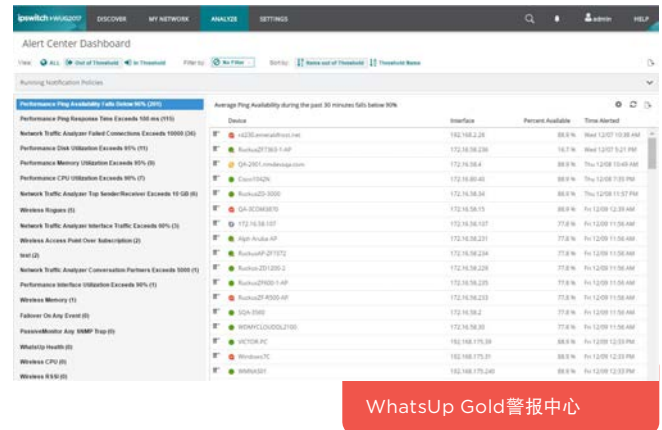

分布式网络监控

WhatsUp Gold 可监控分散式网路并包含了十套扩充式轮询程式，大幅提升您的能见度。这可以扩展您的网络监控功能，让您可以在添加 WhatsUp Gold 的实例时，同时监控跨地区分段的网络设备。这样可以支援更广泛、更多样的网路，提供使用者现成的功能来从远端站台检视集中报表，并针对分散式环境提供主动网路监控。此功能需要额外的 WhatsUp Gold 认证。

自动和手动故障复原

WhatsUp Gold Failover 能支援故障转移并确保您的 WhatsUp Gold 伺服器维持高妥善率作业。您可设定自动故障复原，根据特定的事件次数或情况来触发故障复原至备份伺服器。如果您需要更有弹性的管理，您可以在排程维护或计画的中断和停机时手动启动故障复原。此功能需要额外的 WhatsUp Gold 认证。

智能警报和操作

WhatsUp Gold 能够通过电子邮件、文本和日志形式提供实时警报。此类警报能够使您在用户、应用程序和业务受到影响前积极采取措施，解决问题。当设备或监控器状态改变（如在线状态变为离线状态）或超出性能阈值时，例如内存利用超出75%时，WhatsUp Gold 会发出警报。WhatsUp Gold 的“智能”警报使用在搜索过程中自动识别的网络依赖项来消除“警报风暴”，并快速识别导致出现网络问题的根本原因。WhatsUp Gold 警报中心能够显示单个仪表板内取决于阈值的警报项。

您还可以创建警报动作策略，包括事件记录、电子邮件、文本和自我恢复功能，例如重启应用服务，或者任何可以使用 PowerShell 脚本启动的其他操作。

报告和存储

WhatsUp Gold 能够建立易于定制的报告环境。您可从上百个开箱即用视图中选择或轻松创建拖放仪表盘，从而快速评估整个 IT 环境的状况 - 甚至是详细的仪表盘，以隔离导致性能问题的原因。这些仪表盘能帮助您快速解决您所在组织内的性能问题。

排除故障或隔离问题时，实时性能监控工具提供非常详细的报告。这些报告可以添加到任何仪表盘视图中，并配置为显示任何性能监控工具的实时统计信息。借助灵活的暂停和导出数据功能，这些报告可以显著缩短问题解决时间。

WhatsUp Gold 的另一个功能是提供整合式储存报告，包括硬件储存、安装软件和更新报告以及保修报告等。这些报告不仅能节约时间和成本，还可将年末 IT 储存活动时间从几周缩短至几分钟。这些报告还能够帮助您找出正在利用的硬件资源，以重新部署，并识别无许可证软件，从而避免产生高额配准成本。

Ipswitch WhatsUp Gold 各版本

Basic 基本版

基本网络监控，帮助您开始使用这款软件

Pro 专业版

面对主动服务器和网络监控

Total 豪华版

整个基础设施和应用程序的可视性

Total Plus 豪华加强版

基础设施和应用程序等

30 天免费试用，请登录：www.ipswitchcn.com/apply

扫描此处
免费试用

日本
Hiroyuki Ichihara
sales_japan@ipswitch.com

中国、台湾、香港及决澳门
Eric Yang
eyang@ipswitch.com

ASEAN
Raymond Lim
rlim@ipswitch.com

印度、韩国、澳大利亚及新西兰
Alessandro Porro
aporro@ipswitch.com