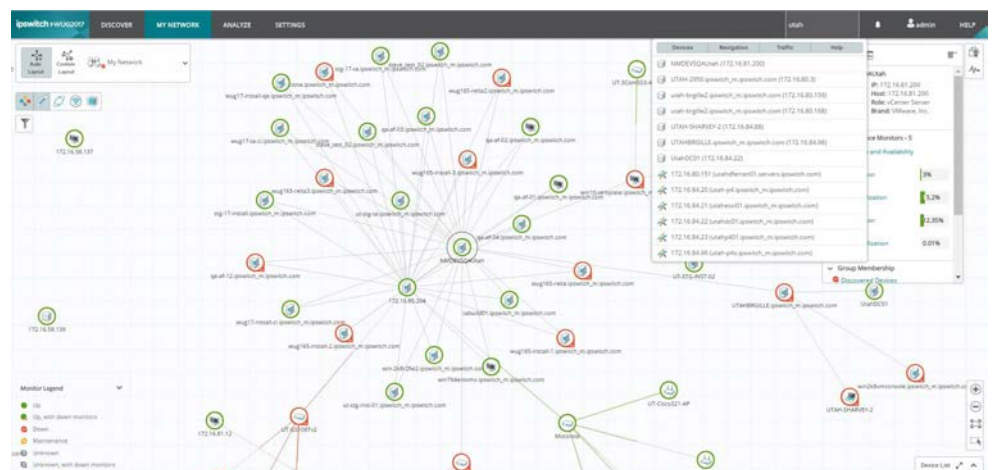

WhatsUp[®] Gold Pro 版

强大的统一服务器和网络监控

Ipswitch WhatsUp Gold[®] Pro 版是一款强大的软件，便于试用、购买和使用，并实现服务器和网络的统一监控。

您的 IT 团队将得到所需的控制权、洞察力和自动解决能力：

- › 在用户受影响之前找出并解决问题
- › 自动搜索、映射、监控、警报、储存和报告
- › 监控有线和无线网络设备

自动搜索和映射

WhatsUp Gold 2/3 层搜索能够识别您网络上的所有设备，包括路由器、交换机、服务器和访问点等。WhatsUp Gold 的特色之一是 Seed 扫描，通过自动学习网络拓扑搜索网络上的所有设备。其还可使用 IP 范围扫描（通过起始和结束 IP 地址）搜索网络以及所有端对端连通性和网络依赖项。

WhatsUp Gold 能够自动生成核心基础设施、Windows[®] 基础设施、无线网络基础设施以及其他设备的 2/3 层网络图。其能够监控无线 LAN 控制器、访问点、服务器和打印机等。独特的交互式网络图能从端对端显示整个 IT 环境，快速展示每个设备的状态，并让您对端对端网络健康度一目了然。网络管理员可点击任何设备，立即显示其状态、属性和分配的监控工具，或者可以深入到仪表盘，显示设备的详细性能数据和当前状态。

管理和监控基础设施

WhatsUp Gold 能够持续监控基础设施的可用性和性能，包括路由器、交换机、防火墙、服务器、和应用程序等。总而言之，WhatsUp Gold 可监控任何具有 IP 地址且能通过标准监控协议（包括 ICMP、SNMP、WMI 和 SSH）访问的基础设施。

PRO 的功能

- › 搜索
- › 可用率和状态
- › 性能监控工具
- › 警报
- › 报告
- › 列表
- › 高级监控 (WMI、SSH、HTTPS)
- › 无线监控
- › 分布式网络监控
- › 自动/手动故障复原
- › 分布式网络监控
- › 自动/手动故障复原

WhatsUp Gold交互式图

分布式网络监控

WhatsUp Gold 可监控分散式网路并包含了十套扩充式轮询程式，大幅提升您的能见度。这可以扩展您的网络监控功能，让您可以在添加 WhatsUp Gold 的实例时，同时监控跨地区分段的网络设备。这样可以支援更广泛、更多样的网路，提供使用者现成的功能来从远端站台检视集中报表，并针对分散式环境提供主动网路监控。此功能需要额外的 WhatsUp Gold 认证。