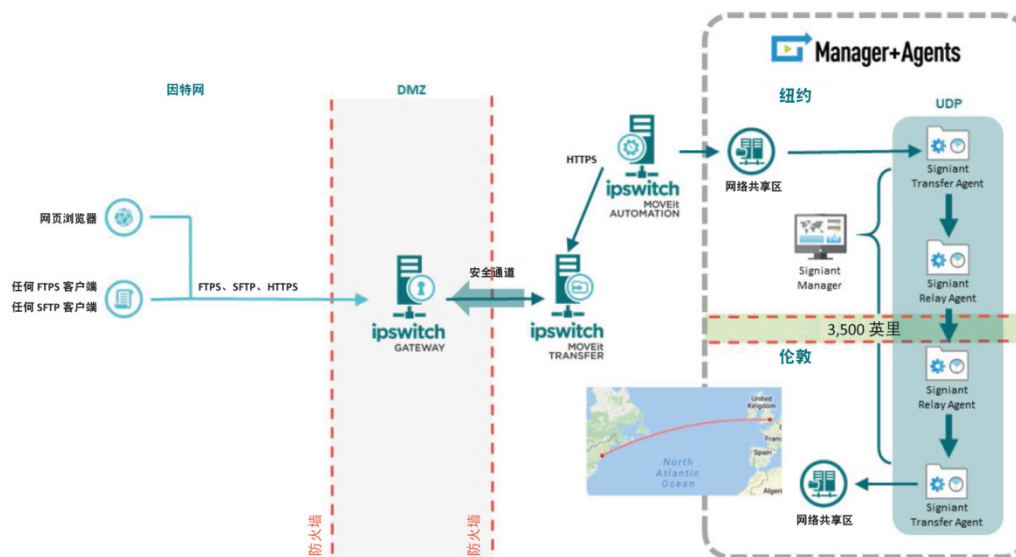

Manager+Agents 的运作原理

Manager 软件安装于中央，而 Agents 则安装于传送及接收端点，两者合作管理、追踪内容的传输情形，并提供传递凭证。Manager+Agents 采用中央数据库及原则型架构，能够自动将组态信息向外传播运用至无数个端点。相较之下，竞争厂商推出的系统则需要由管理员实际在各个端点分别进行设定。若端点数量少，这样的差异并不至于造成太大的影响，但若是大规模的全球部署，两者可说是天差地别。这项解决方案会让透过高带宽联机进行长距离传输的大型档案（通常 >1GB）获益匪浅。

关于系统需求，请[单击这里](#)。

相辅相成的解决方案

	ipswitch® MOVEit	Manager+Agents
解决方案分类	管理式文件传输 (MFT)	加快文件传输速度
适合的传输类型	系统间大量敏感数据的交换	远距离超大型档案的传输
数据类型	个人或财务资料	大型非结构化数据集
独特功能	安全性高、传递效果有保障、符合法规要求	安全性高、传输提速幅度大

核心组件

MOVEit Transfer: 是一种安全储存库，能让使用者透过安全的管道对外交换重要的业务数据及敏感档案，同时能够杜绝第三方入侵您的内部网络。可保证文件传输给指定的收件人，也能利用防篡改的稽核记录对文件传输活动进行跟踪，并且能够启用符合法规要求的敏感档案交换工作流程。

MOVEit Automation: 是一款简单易用的自动化引擎，直观的设计可让使用者根据重要的业务运作排定数据工作流程的时间。这款引擎接口简单，用户不需通晓高阶程序设计技术，也能轻轻松松开发作业及工作流程。可经任何 FTP、Unix、电子邮件、档案共享区或文件服务器双向推送及提取档案。

Manager: Manager 软件能执行系统活动的一切管理、控制及报告功能，同时也能协调工作的执行进度。用户透过网页接口操作 Manager，即可进行管理、系统设定和工作建立，还能自动排定作业、管理当前系统活动以及报告。

Agent: Agent 软件安装于远程服务器，能够执行文件传输、通知，以及与第三方软件和系统互通。档案会在 Agent 之间传输，而这些 Agent 既可部署为单个节点，也可部署为负载平衡的丛集。

Relay Agents: 允许穿越防火墙，以及将内容与外部网络隔离。(内容不会储存在 Relay Agents 中)。

典型部署

日本
Hiroyuki Ichihara
sales_japan@ipswitch.com